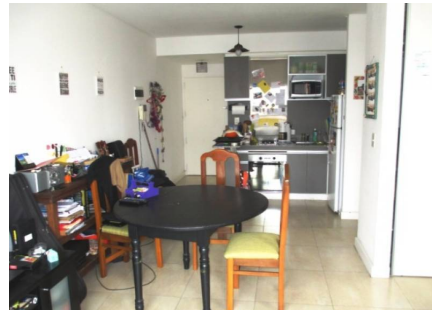

Cabildo 3900

Nuñez - Capital Federal

Excelente Departamento en Venta en Nuñez

USD 130.000

Venta - Departamento

Características

Superficie Total: **34 m2**

Ambientes: **1**

Antigüedad: **3 años**

Servicios

Agua Corriente.

Ambientes

Cocina, Living Comedor.

Adicionales

Laundry, SUM.

Medidas

Descripción

Excelente Monoambiente apto profesional ubicado sobre Av. Cabildo, próximo a la estación de Subte Congreso de Tucuman y a la estación Nuñez del Ferrocarril Mitre.

El mismo cuenta con cocina electrica, living-comedor, sector de dormitorio definido con placard y ventanal, baño completo y balcón. Además el edificio posee S.U.M completo con parrilla y laundry.